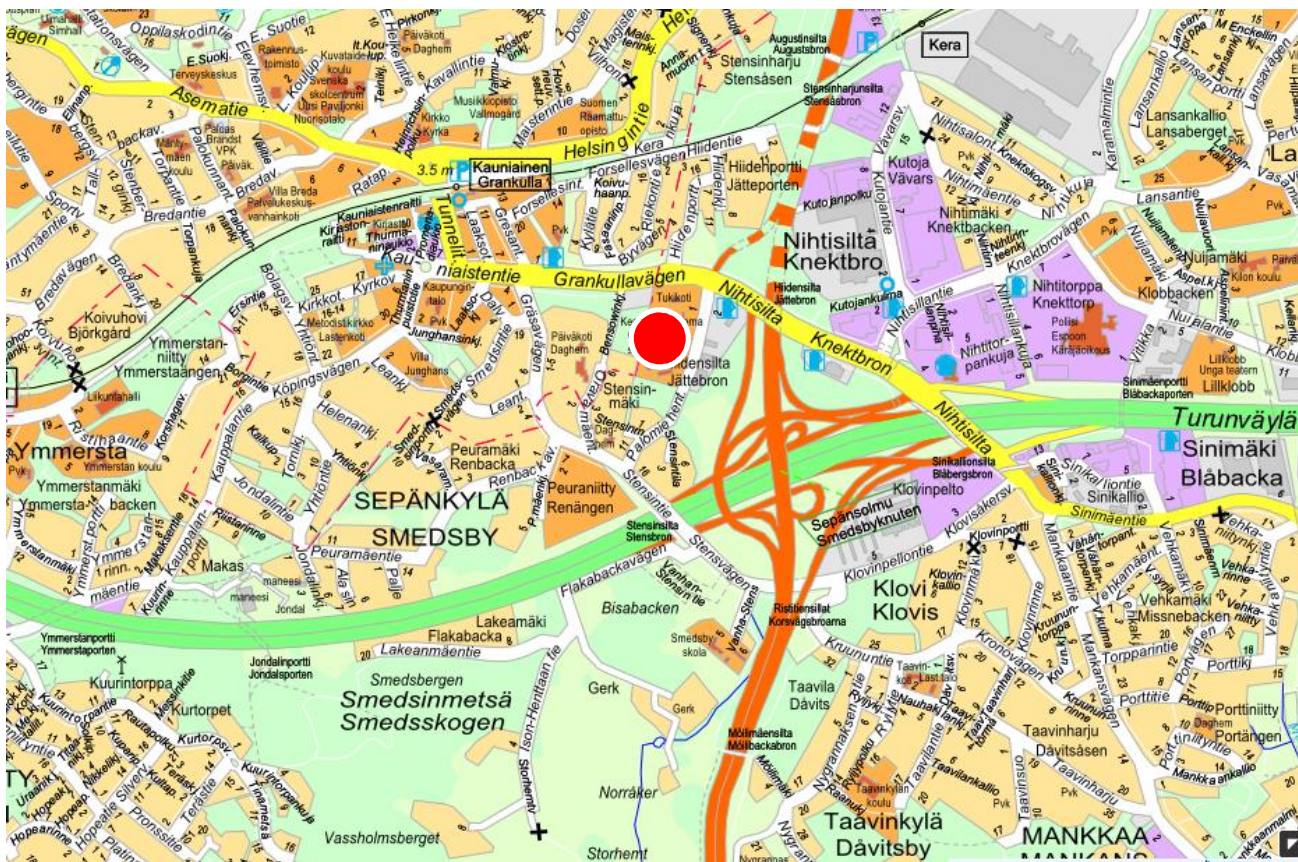

LÄNSI-UUDENMAAN PELASTUSLAITOS, KESKUSPALOASEMA

PALOMIEHENTIE 1, ESPOO

PUHELIN (VAIHDE) (09) 816 28699

VIERASPYSÄKÖINTI
16 PAIKKA

A-OVI, VIERAIDEN
SISÄÄNKÄYNTI

VIERASPYSÄKÖINTI
4 PAIKKA